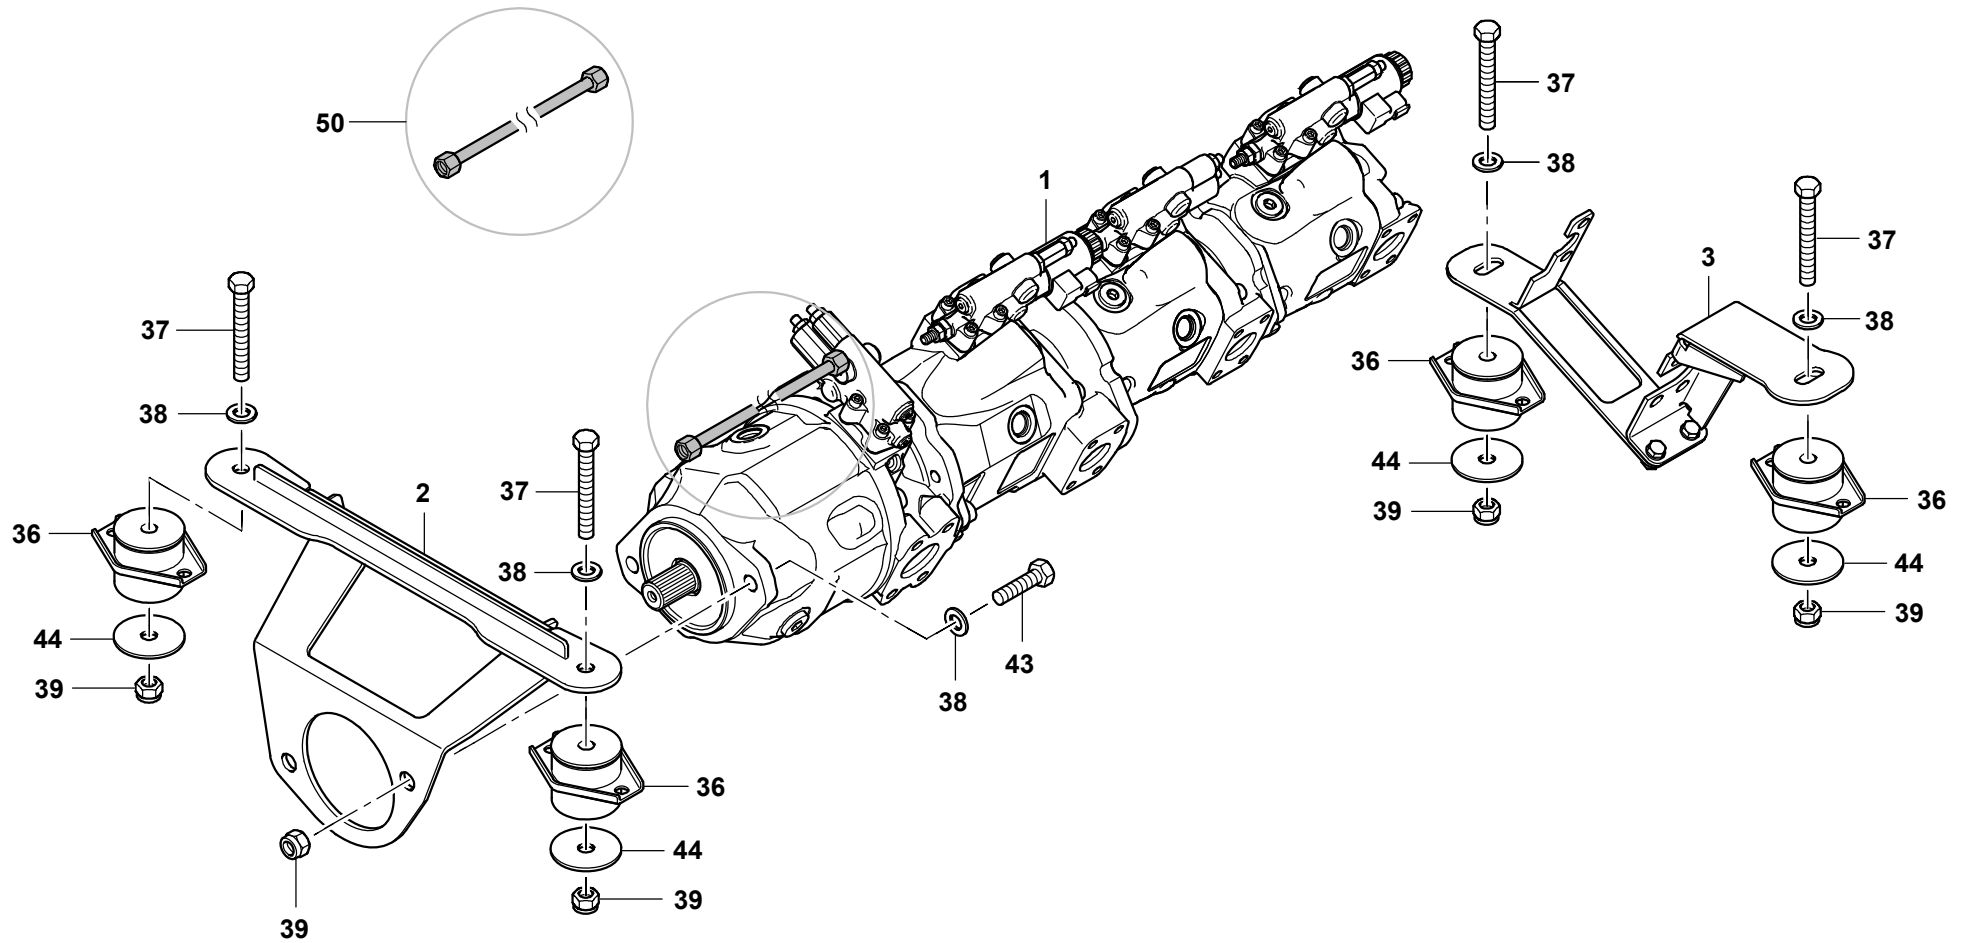

GROVE
 HYDRAULIKPUMPEN VORMONTAGE
 HYDR.-PUMPS

 BILDТАFEL
 PICTORIAL DISPLAY

05.17

3225620-ETL E

1/3

GMK 5250
BE 505
G 781

GROVE
 HYDRAULIKPUMPEN VORMONTAGE
 HYDR.-PUMPS

 BILDТАFEL
 PICTORIAL DISPLAY

05.17

3225620-ETL E

2/3

GMK 5250
BE 505
G 781

GROVE
 HYDRAULIKPUMPEN VORMONTAGE
 HYDR.-PUMPS

 BILDТАFEL
 PICTORIAL DISPLAY

05.17

3225620-ETL E

3/3

GMK 5250
BE 505
G 781
