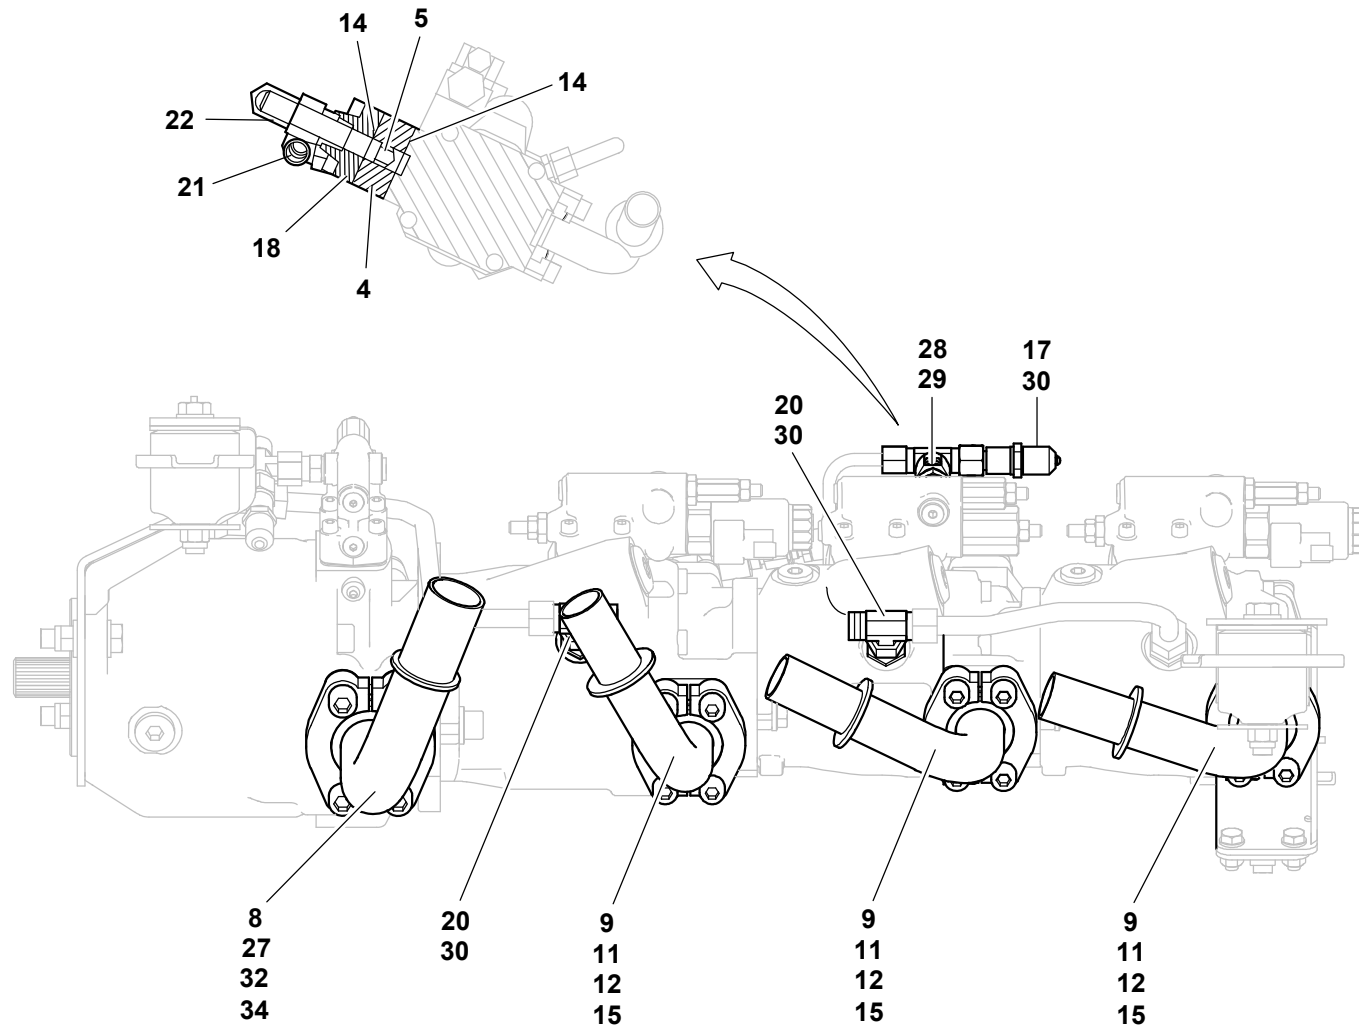

GROVE
 HYDRAULIKPUMPEN VORMONTAGE
 HYDR.-PUMPS

 BILDТАFEL
 PICTORIAL DISPLAY

05.17

3225620-ETL E

1/3

GMK 5250
BE 505
G 781

GROVE
 HYDRAULIKPUMPEN VORMONTAGE
 HYDR.-PUMPS

 BILDТАFEL
 PICTORIAL DISPLAY

05.17

3225620-ETL E

2/3

GMK 5250
BE 505
G 781

GROVE
 HYDRAULIKPUMPEN VORMONTAGE
 HYDR.-PUMPS

 BILDТАFEL
 PICTORIAL DISPLAY

05.17

3225620-ETL E

3/3

GMK 5250
BE 505
G 781
